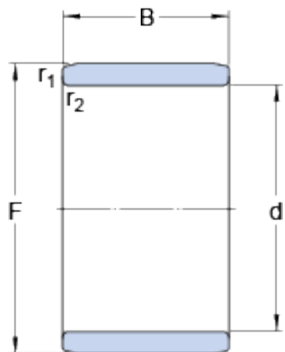

# IR 75x85x35

Popular item

## Rozměry

d	75	mm
F	85	mm
B	35	mm
r, r <sub>1,2</sub>	min. 1	mm

## Hmotnost

Hmotnost vnitřního kroužku

0.34 kg